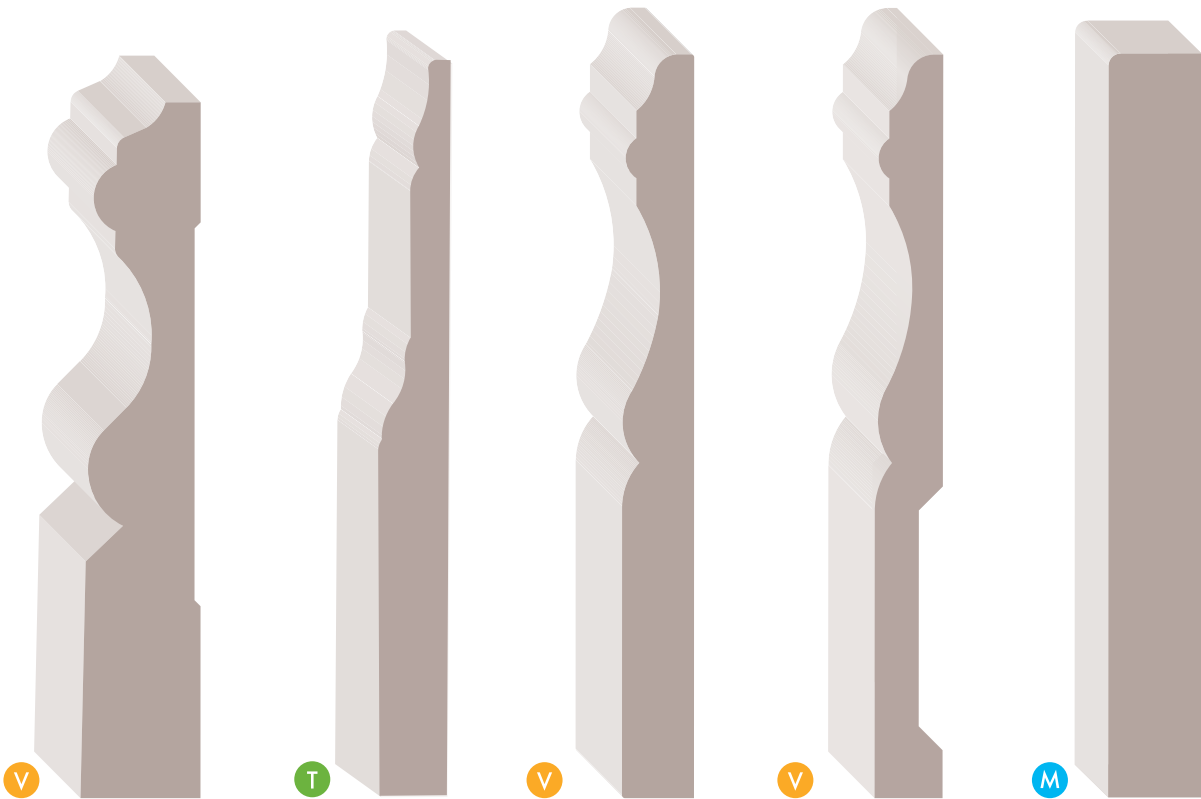

00921
5/8" x 3-5/8"
SO
8'

07720
3/8" x 3-7/8"
PMDF
14'

5706A
3/8" x 3-7/8"
PMDF • DECO
8', 12', 14' 8', 12'
FLEX
AL

08570
3/8" x 3-7/8"
PVC
8'

02828
1/2" x 3-7/8"
PMDF
8', 16'