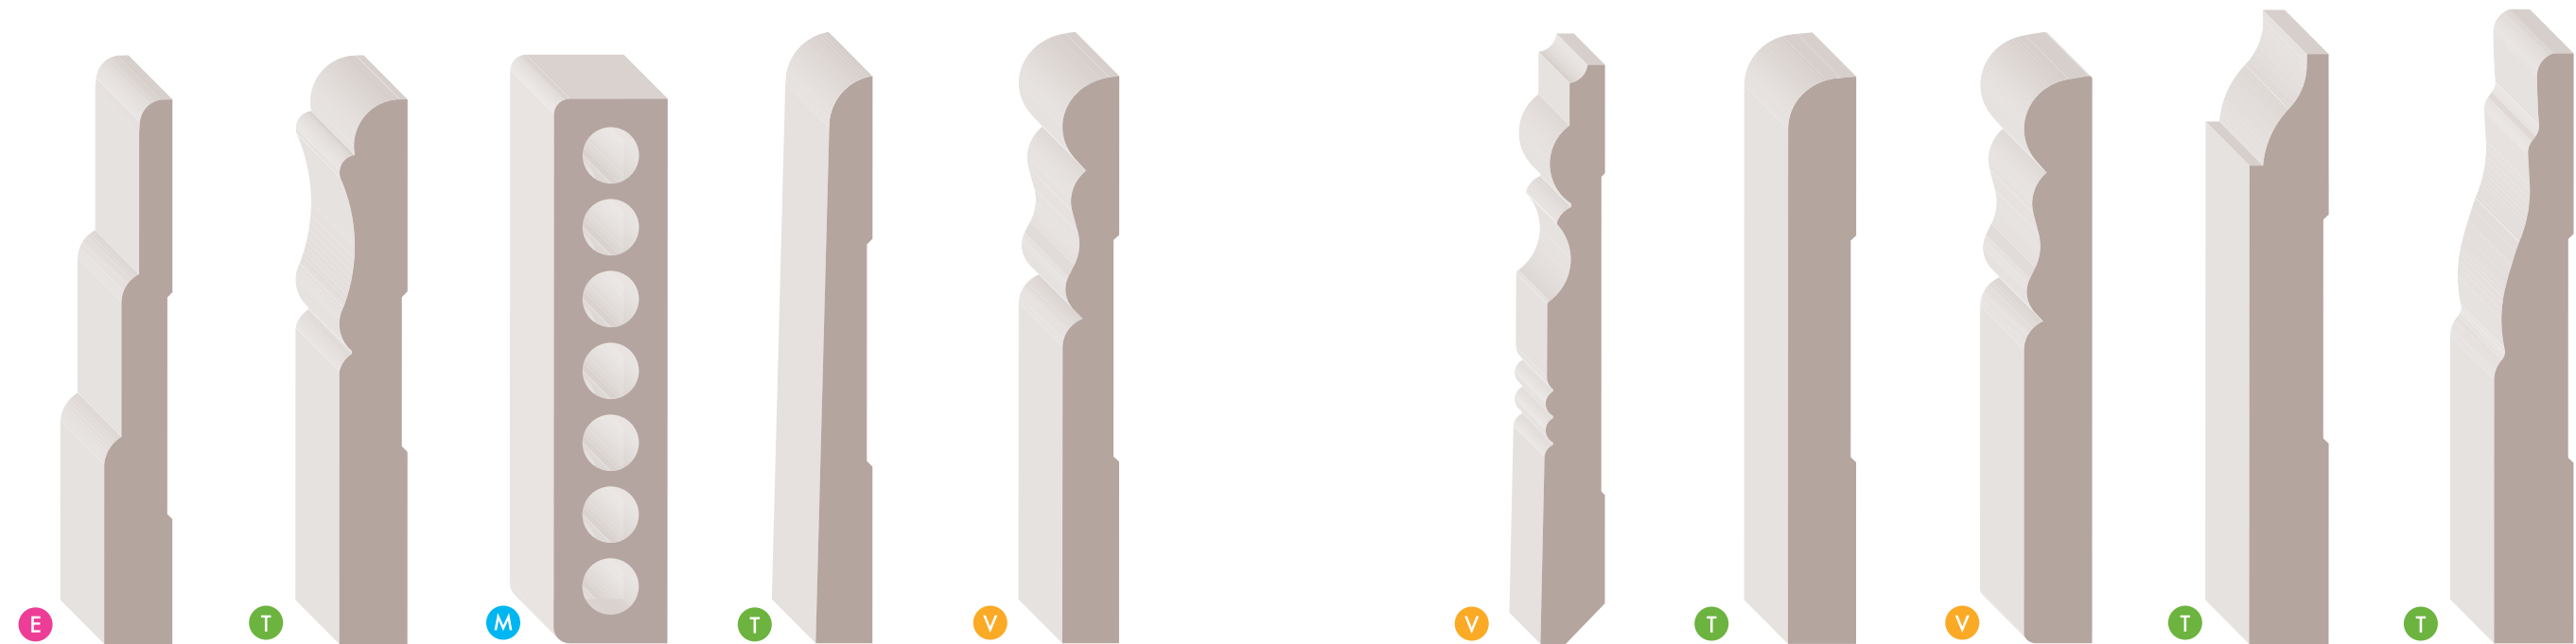

00964
3/8" x 3-1/8"
SO
AL

00930
3/8" x 3-1/8"
SO
8'

07622
3/8" x 3-1/8"
PMDF • **DECO** • **FLEX**
8', 12', 14' 8', 12' AL

0623A
7/16" x 3-1/4"
PFJP
16'

03140
7/16" x 3-1/4"
PFJP • **SO**
14' AL

0653A
7/16" x 3-1/4"
PFJP
16'

00602
7/16" x 3-1/2"
FJP
16'

08124
1/2" x 3-1/2"
PVC
8'

02188
1/2" x 3-1/2"
DECO
8'

00760
9/16" x 3-1/2"
KP
8'

02200
3/8" x 3"
VIR
8', AL

00965
3/8" x 3"
SO
AL

08423
5/8" x 3"
PVC
8'

00130
5/16" x 3-1/8"
FJP • **PFJP** • **SP**
8', 16' 8', 16' AL
VIR • **OVW** • **VW**
8' 8' 8'

00822
5/16" x 3-1/8"
CED
8'