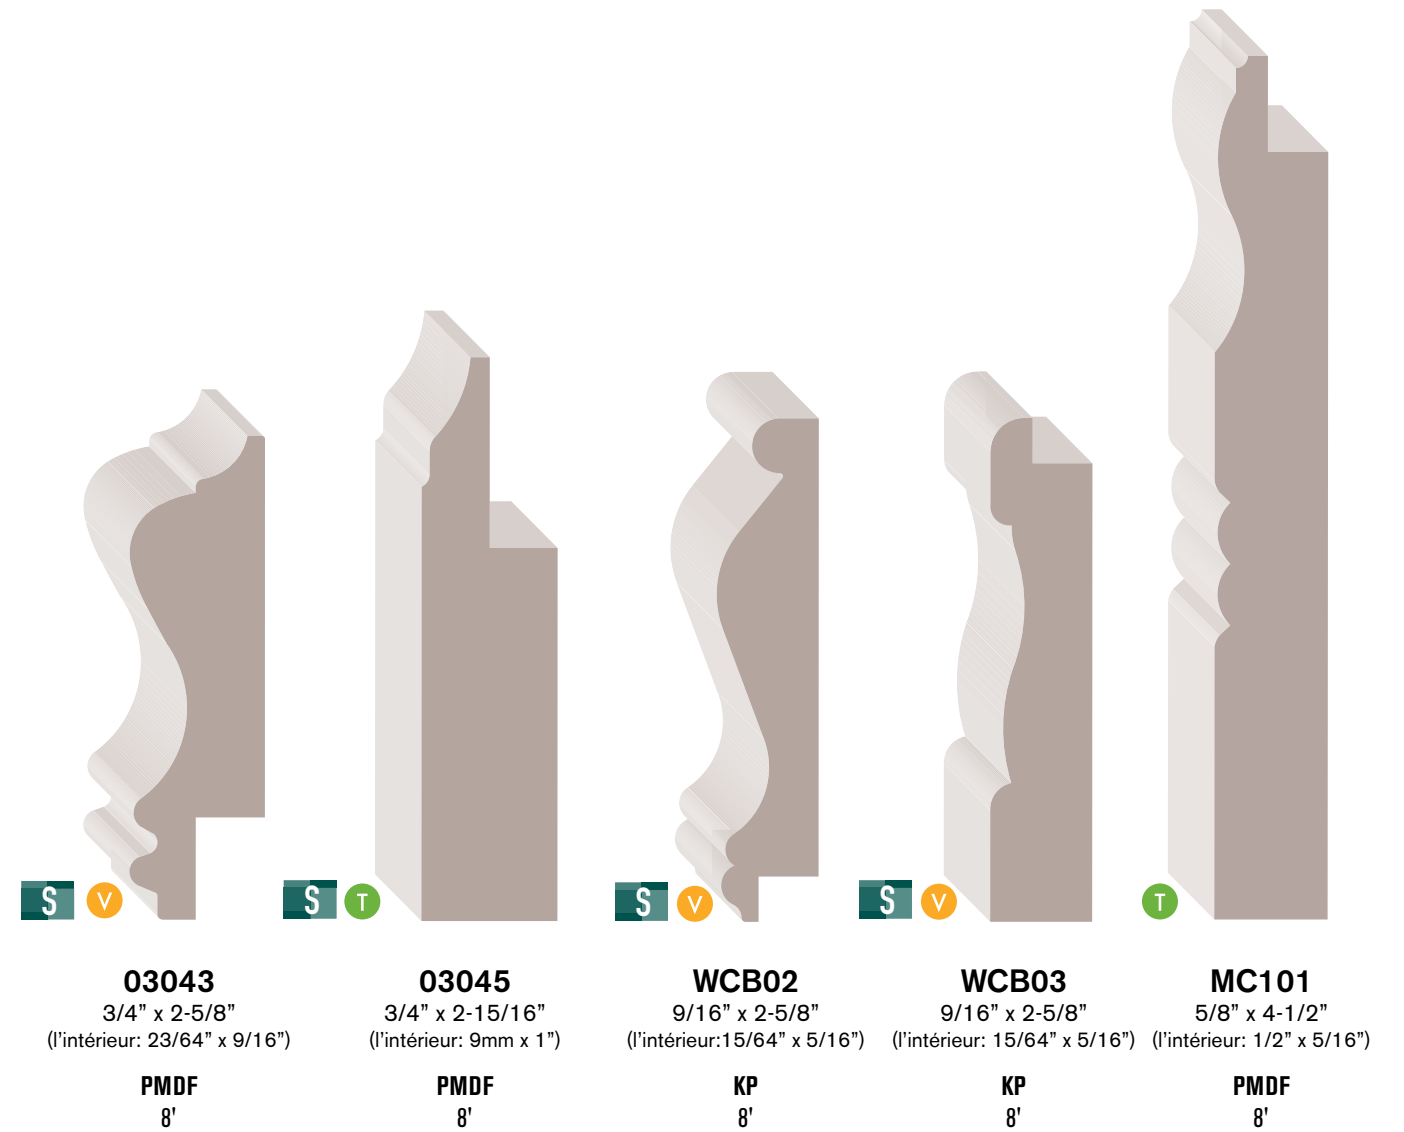

03701
5/8" x 5-15/16"
PMDF
16'

B3046
1/4" x 7-1/8"
PMDF
8'

3701B*
5/8" x 11-13/16"
PMDF
10', 16'

* Pas à L'échelle

SHIPLAP

CIMAISE ET PLINTHE

ANGLE DROITS

AGENCEMENTS ET COMBINAISONS